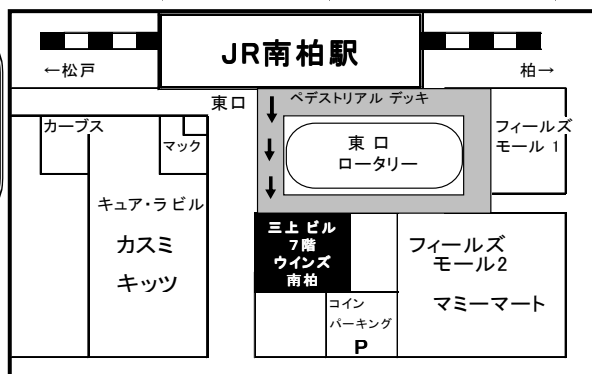

グランドピアノ 時間貸し

1時間 1000円

ヤマハ
グランドピアノ
C-5A

グランドピアノを
気兼ねなく弾いてみませんか？

練習生の為に開放します

グランドピアノを音大を目指す学生さんやコンサート前のリハーサル等にご利用下さい。
周りに気兼ねなく思い切り弾けます。
当ホールの予約の無い空き時間を利用していただくもので、リーズナブルにご利用していただくために下記の注意事項をお読み下さい。

ご注意

1	予約が必要です。3日以内の予約に限らせていただきます。
2	予約は1日に1人又は1グループで1回とし、2時間までとします。
3	営業時間は10:00～21:00です。
4	グランドピアノ+椅子1台/1人の料金で、2人以上の場合や他の設備の使用は追加料金がかかります。
5	急用で室内の一部において、見学者の案内や後片付け・準備等の作業を行っている場合がありますがご容赦下さい。
6	室内での飲食はご遠慮下さい。

料金

1	グランドピアノ使用料	1時間	1名	1,000円
2	2名以上追加料金	1時間	1名	300円
3	譜面台	利用時間内	1	200円
4	子供用補助ペダル		1	200円
5	ピアノ補助椅子・会議椅子		1脚	100円
6	会議テーブル		1台	200円
7	丸テーブル		1台	300円
8	他の楽器の持ち込み		1台	200円
9	その他			相談

JR南柏 東口駅前 イベントホール・貸会議室
ウインズ 南柏